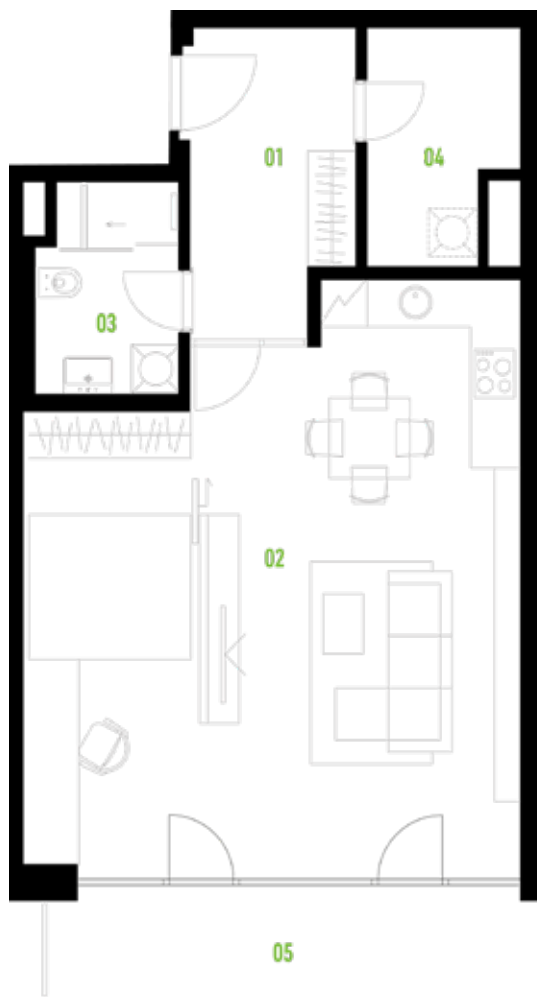

Plán podlaží

Jižní pohled

Západní pohled

| č. místnost | plocha m ² |
|------------------------------|-----------------------|
| 1 předsíň | 7,60 |
| 2 obytný prostor | 41,15 |
| 3 koupelna + WC | 4,50 |
| 4 komora | 5,15 |
| 5 ložžie (není v součtu) | 7,70 |
| podlahová plocha bytu | 59,85 |